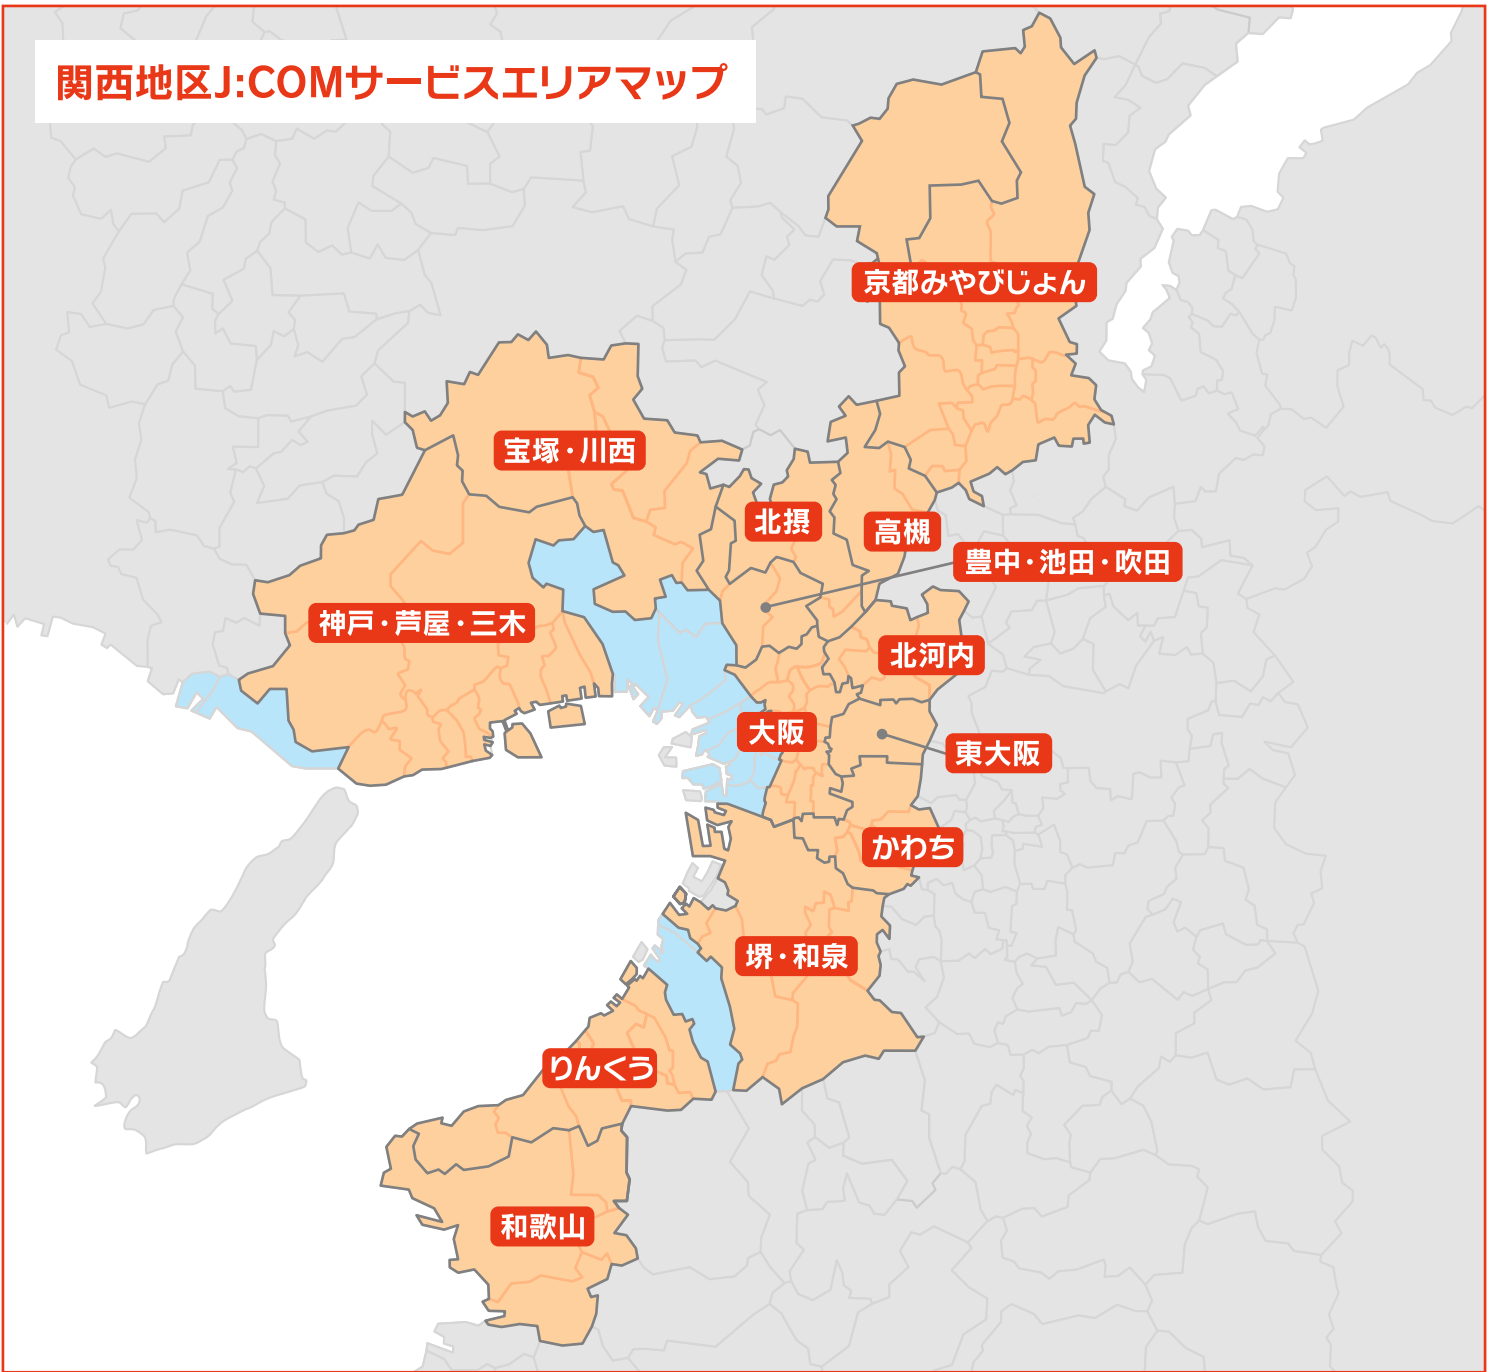

ケーブルテレビでお店のCMを放送しよう!!

5万円 パックCM

※画面はイメージです。

複数エリアでのご出稿ならさらにお得!

1 15秒CM/60回/月 放送 1エリア 50,000円/月(税別) 【放送時間】
7:00から25:00での
放送となります。

※1 CM制作費は含まれておりません。簡易CM制作費は100,000円～(税別)承ります。
《エリアセグメントは裏面表をご参照ください。》

2 複数エリアでのご出稿は、さらにお得! ➡ 2エリア 90,000円/月(税別)
➡ 3エリア 120,000円/月(税別)

3 1クール(3カ月)以上のご契約の場合、簡易CM制作費 不要!

※お申し込みの際は、「ジュービターテレコム広告基準」に基づき、広告考査が必要となります。
※簡易CMとは、写真データ等を使用した静止画CMとなります。
※簡易CM制作から放送実施までの期間は約1ヵ月が必要となります。
※上記料金には、消費税は含まれておりません。

本件に関する詳細お問い合わせは、
JCOM株式会社 地域ソリューション西日本営業部まで

関西地区J:COMサービスエリアマップ

関西地区J:COMサービスエリアと世帯数

※当社調べ2025年11月末現在

エリア		視聴可能世帯数	
大阪府	J:COM 大阪 J:COM 大阪セントラル	大阪市(阿倍野区・住吉区・東住吉区・平野区・生野区・天王寺区・旭区・北区・城東区・中央区・鶴見区・東成区・東淀川区・都島区・淀川区)	989,000 世帯
	J:COM 高槻	高槻市・島本町	118,000 世帯
大阪府	J:COM 北摂	箕面市・茨木市・摂津市	160,000 世帯
	J:COM 豊中・池田 J:COM 吹田	吹田市・豊中市・池田市	353,000 世帯
	J:COM 東大阪	東大阪市	161,000 世帯
	J:COM 北河内	守口市・門真市・大東市・四條畷市・交野市・寝屋川市	205,000 世帯
	J:COM かわち	松原市・藤井寺市・八尾市・柏原市・羽曳野市	144,000 世帯
	J:COM 堺・南大阪 J:COM 和泉・泉大津	堺市・大阪狭山市・河内長野市・富田林市・和泉市・泉大津市	395,000 世帯
	J:COM りんくう	貝塚市・泉佐野市・泉南市・阪南市・熊取町・田尻町・岬町	109,000 世帯
	兵庫県	J:COM 神戸・芦屋 J:COM 神戸・三木	神戸市(東灘区・灘区・中央区・兵庫区・北区・長田区・須磨区・垂水区・西区)、芦屋市、三木市
J:COM 宝塚・川西		宝塚市・川西市・猪名川町・三田市	142,000 世帯
和歌山県	J:COM 和歌山	和歌山市・海南市[旧 下津町を除く]・岩出市・紀の川市貴志川町	79,000 世帯
京都府	J:COM 京都みやびじょん	京都市・向日市・長岡京市・大山崎町	336,000 世帯
関西エリア 合計		3,835,000 世帯	